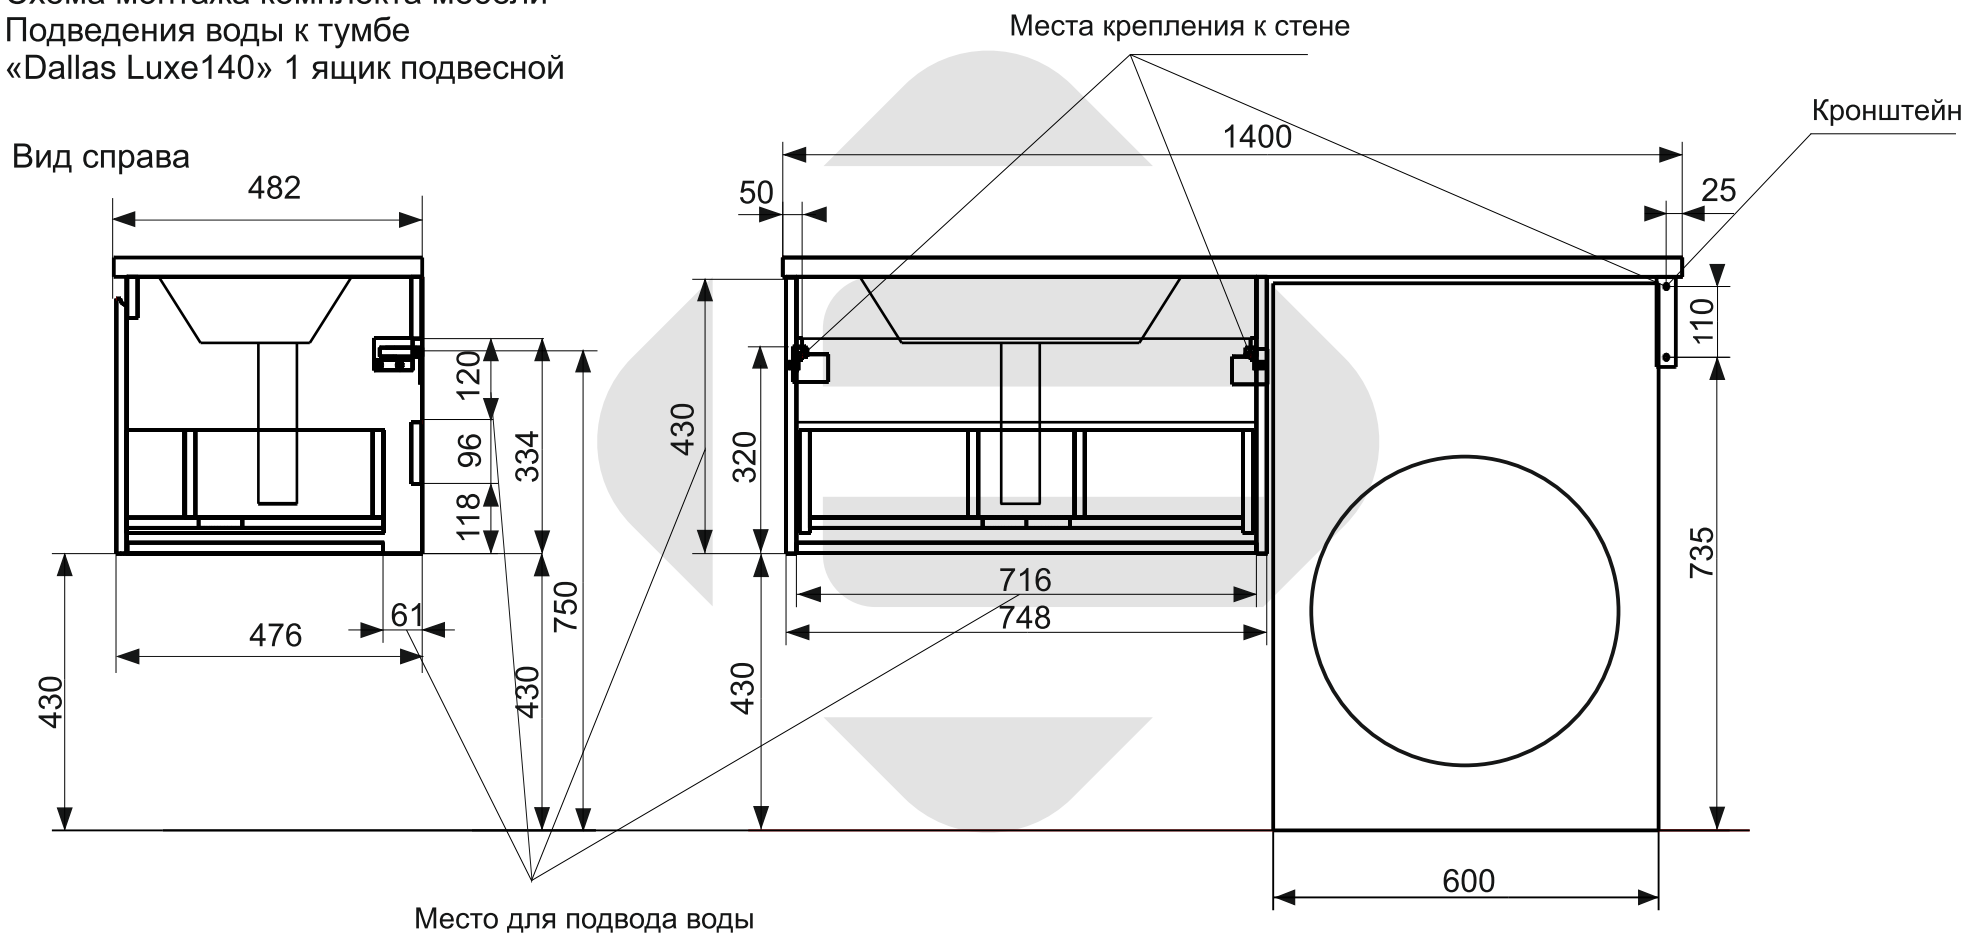

ESTET

г. Кострома, ул. Московская д. 105
тел. 8 (4942) 33 61 71

Тумба подвесная Dallas Luxe 1 ящик (ШхГхВ)748x476x430

Схема монтажа комплекта мебели
Подведения воды к тумбе
«Dallas Luxe140» 1 ящик подвесной